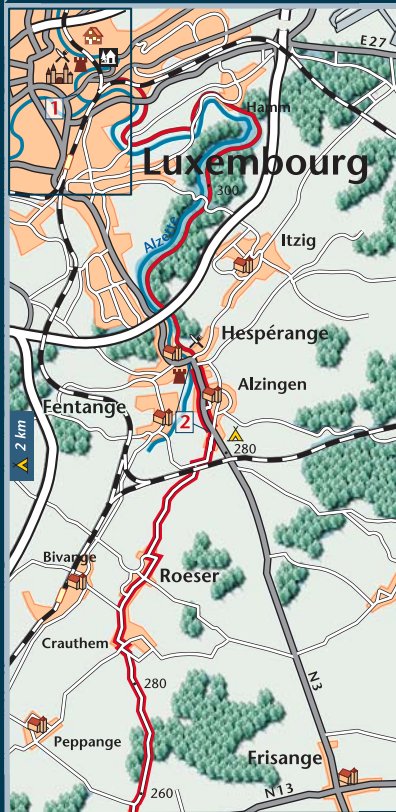

# Luxembourg- Roesser

1. Zie voor begin fietspad langs Alzette kaart Luxembourg stad.
2. In Hespérange eerst een stuk over grote weg naar Frisange en in Alzingen afslag schuin rechts naar Roesser. Weg volgen verder richting Crauthem en Hellange.

L2

**1.** Vanaf Luxemburg Stad na Hesperange ri Alzingen volgen en daarna RA ri Roesser. In Roesser via Crauthem naar Hellange.

**3.** Na Rodemack verder wegwijzers volgen Fixem, Gavisse en Malling.