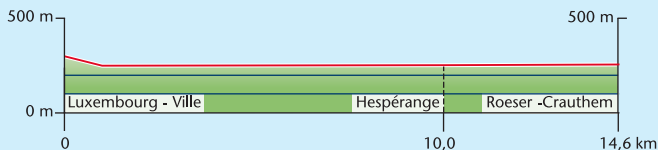

# Luxembourg- Roesser

1. Zie voor begin fietspad langs Alzette kaart Luxembourg stad.
2. In Hespérange eerst een stuk over grote weg naar Frisange en in Alzingen afslag schuin rechts naar Roesser. Weg volgen verder richting Crauthem en Hellange.

L2

**1.** Vanaf Luxemburg Stad na Hesperange ri Alzingen volgen en daarna RA ri Roesser. In Roesser via Crauthem naar Hellange.

**3.** Na Rodemack verder wegwijzers volgen Fixem, Gavisse en Malling.