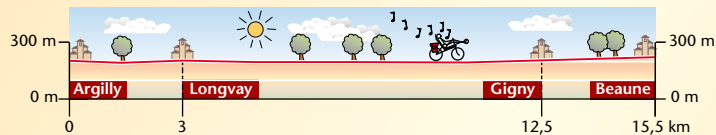

## ARGILLY - BEAUNE

1. (0,0 km) Ring Beune Rue de Chorey steeds RD
2. (3,0 km) Rotonde RD ri Longvay
3. (12,2 km) vanaf centrum LA ri Argilly
4. (14,9 km) door grande Rue, RA Rue de l'Eglise, (15,6) LA (15,8) RA (Rue de la Glacière) ri St. Nicolas.

1. (54,2 km) Volg ri Beune
2. (57,5 km) Volg ri Beune, bij (59,6 km) over snelweg
3. (64,7 km) LA ri vignoles, na 500m aan linkerzijde FP. Dit houdt bij dorp op, maar gaat na dorp verder.
4. (68,6 km) RA FP op langs verkeersweg, over snelweg heen, rechtstreeks op Beune af. Bij V-splitsing rechts aanhouden waarna je op de ring om de oude stad komt. Zie verder stadskaart.