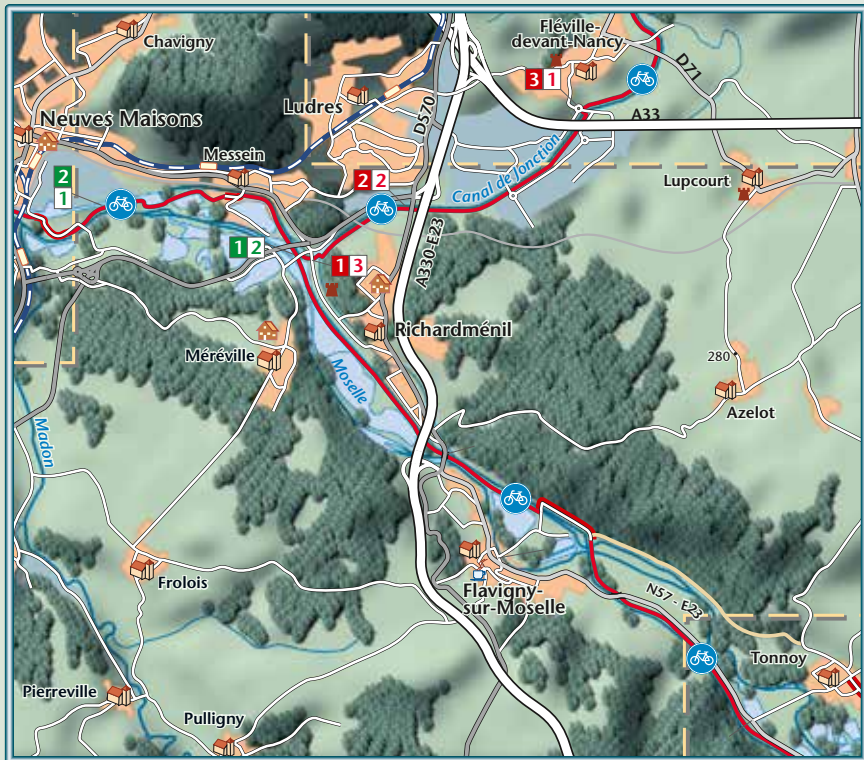

FLÉVILLE - TONNOY

1. (11,6 km) Bij rotonde naar links en sluis over RA.
2. (14,5 km) weg oversteken RD
3. (16,3 km) Einde FP bij sluis, RA gelijk LA FP op tot brug. Daar LA brug over en gelijk LA het FP op van de V50 naar Epinal en verder.

Vanaf Toul:

1. Volg wegwijzers fietsroute tussen kanaal en rivier
2. (64,9 km) Einde FP LA volg bordje fietsroute Voie Bleu ri Epinal

1. (33,1/0,0 km) RA brug over RA FP op tot weg en dan RA gelijk LA FP langs kanaal
2. (1,6 km) Hoofdweg bij rotonde oversteken RD
3. (4,5 km) Sluis over, andere zijde na rotonde verder

1. (0,2 km) FP op, fietsroute blijven volgen naar Neuves Maisons
2. (5,9 km) RD weg oversteken FP ri Sexey en Toul