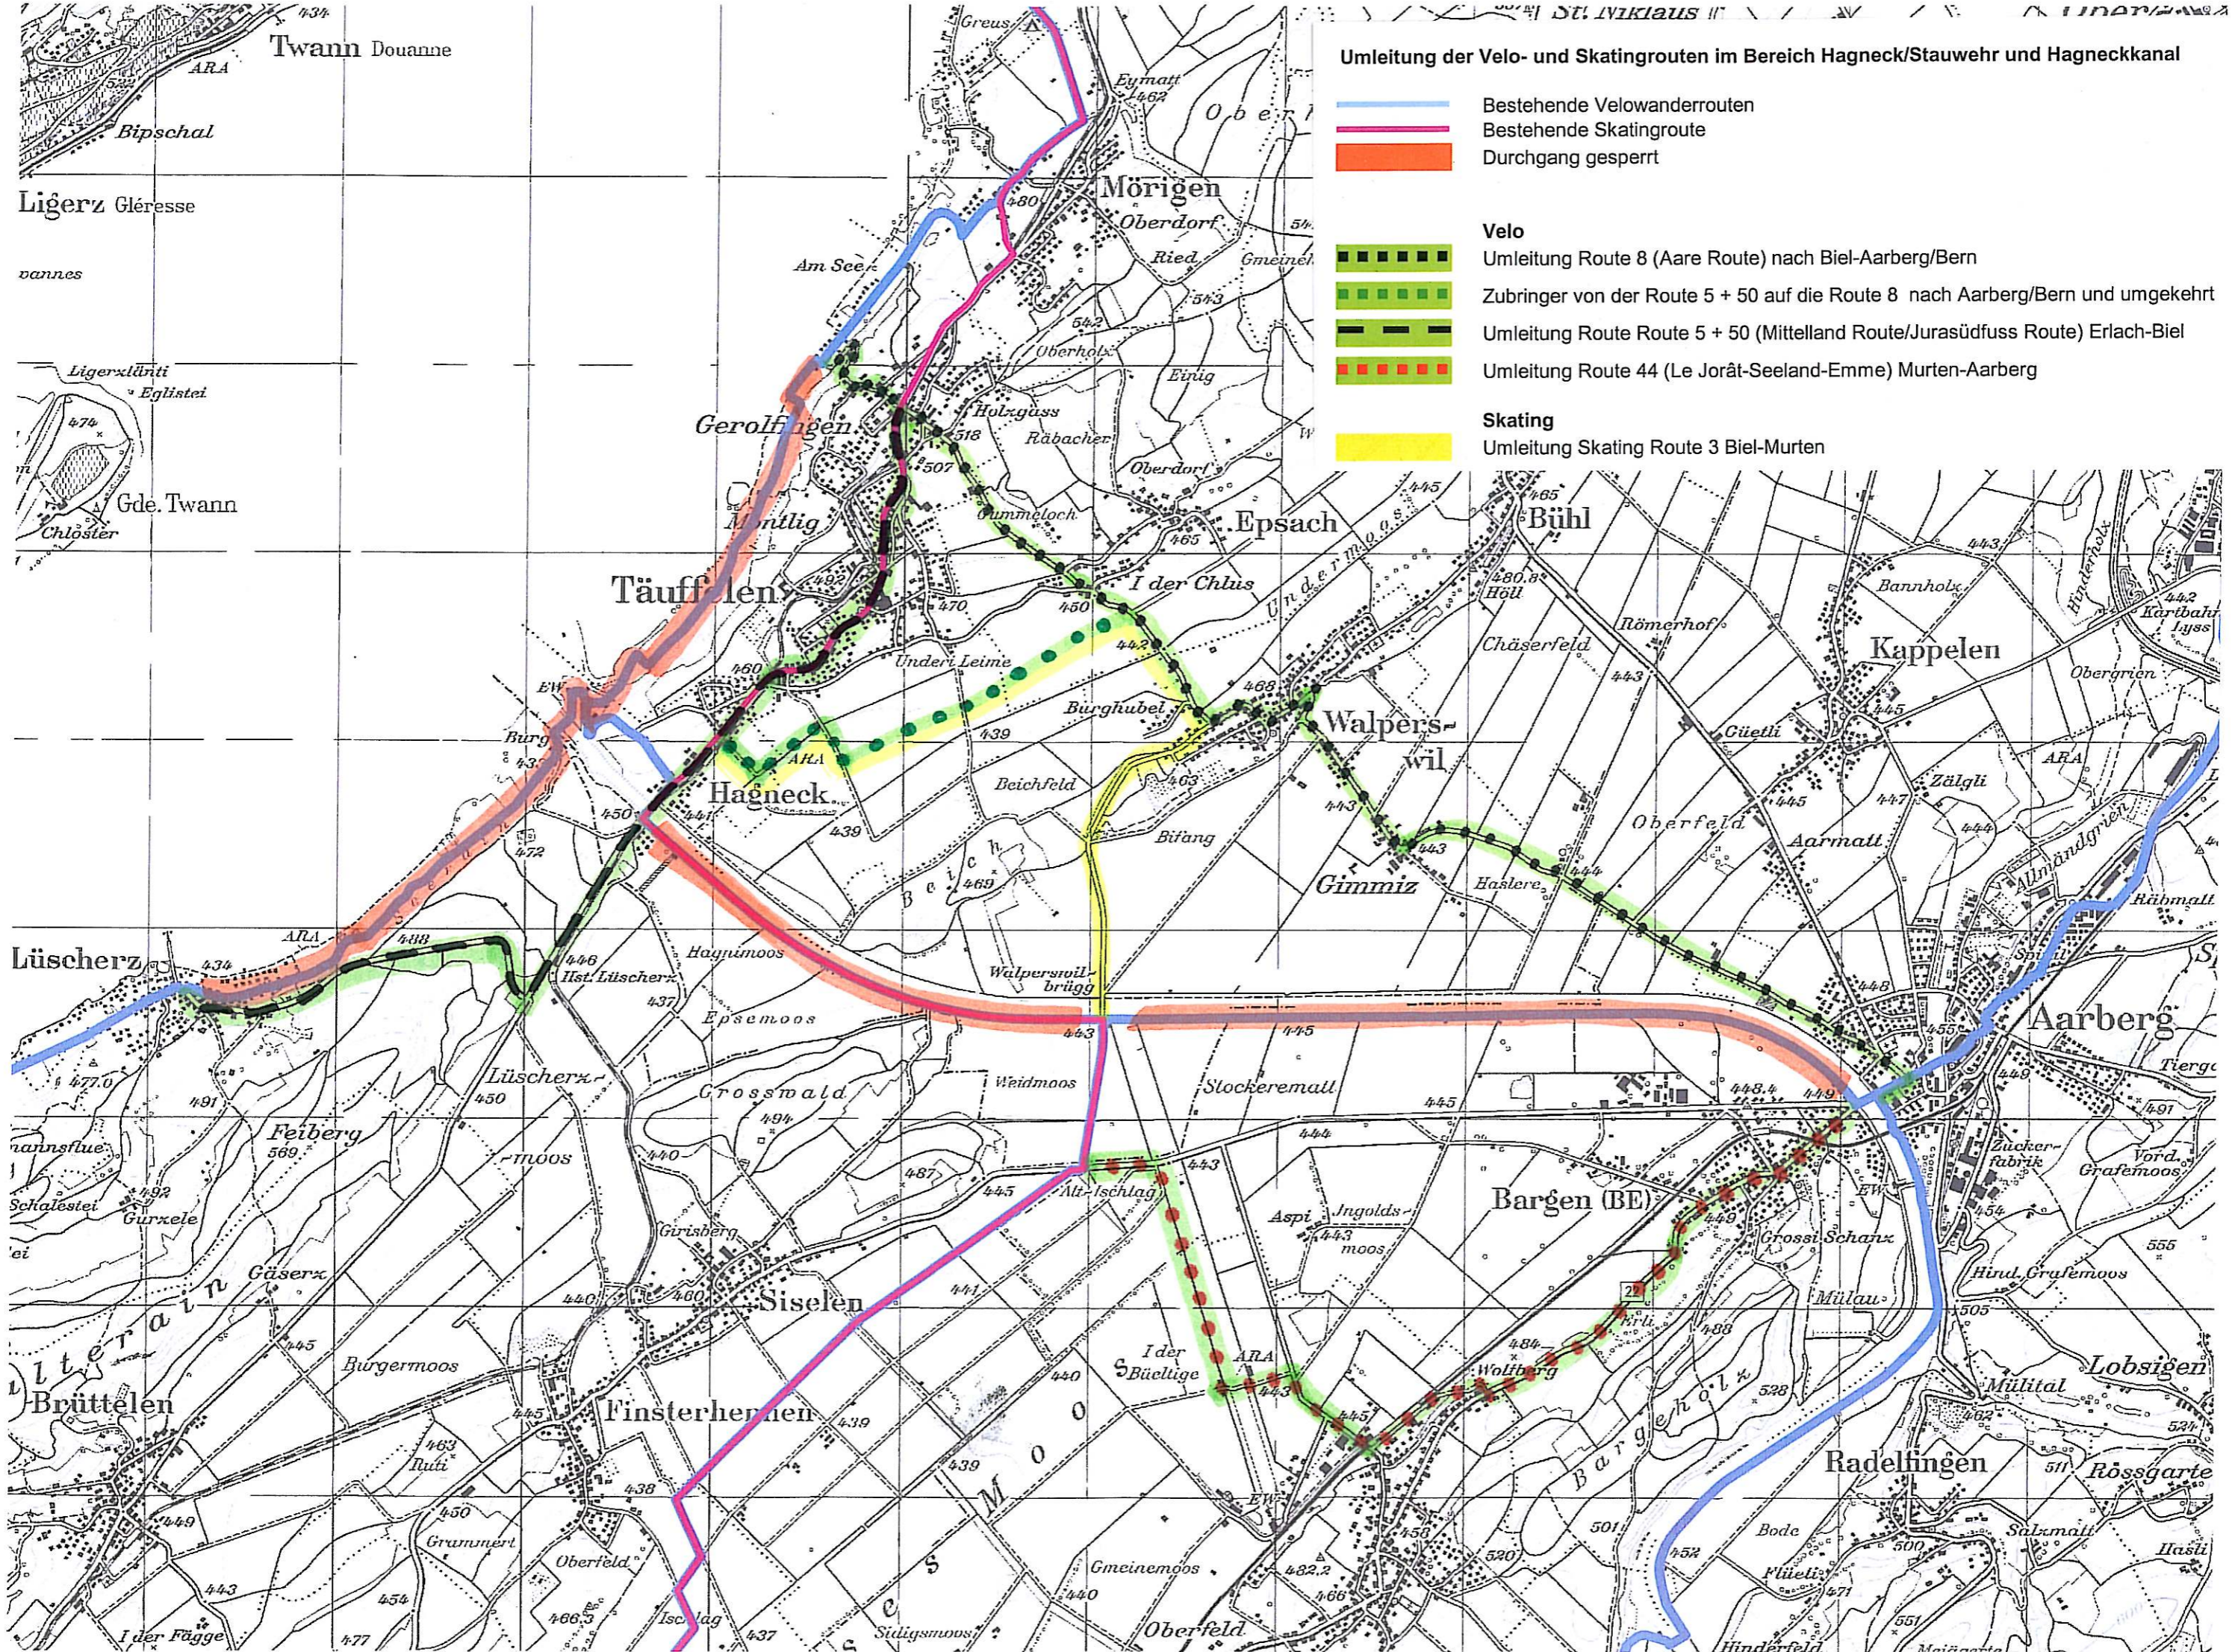

Twann Douanne

Umleitung der Velo- und Skatingrouten im Bereich Hagneck/Stauwehr und Hagneckkanal

-  Bestehende Velowanderrouten
-  Bestehende Skatingroute
-  Durchgang gesperrt

- Velo**
-  Umleitung Route 8 (Aare Route) nach Biel-Aarberg/Bern
 -  Zubringer von der Route 5 + 50 auf die Route 8 nach Aarberg/Bern und umgekehrt
 -  Umleitung Route Route 5 + 50 (Mittelland Route/Jurasüdfuss Route) Erlach-Biel
 -  Umleitung Route 44 (Le Jorat-Seeland-Emme) Murten-Aarberg
- Skating**
-  Umleitung Skating Route 3 Biel-Murten

Ligerz Gléresse

vannes

Ligerxdrüti

Eglistei

Gde. Twann

Chloster

Lüscherz

Feiberg