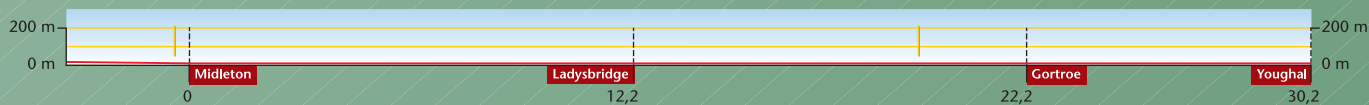

1 In Midleton doorfietsen tot grote rotonde in centrum. Zie stadskaartje.

2 Onduidelijke splitsing rechts aanhouden, daarna $\swarrow$ ri Ladysbridge (1,6 Mile).

3 In Ladysbridge $\swarrow$ en na $\pm$ 600 m $\swarrow$, na 3,3 km $\swarrow$ bij Ballyhonoek.