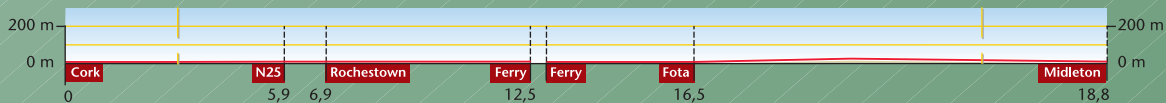

Cork

Een pub in Cork.

1 Over brug ← met de weg mee naar rechts en bij rotonde ↻ (wordt Centre Park Road).

1 In Midleton doorfietsen tot grote rotonde in centrum. Zie stadskaartje.

2 Onduidelijke splitsing rechts aanhouden, daarna \swarrow ri Ladysbridge (1,6 Mile).