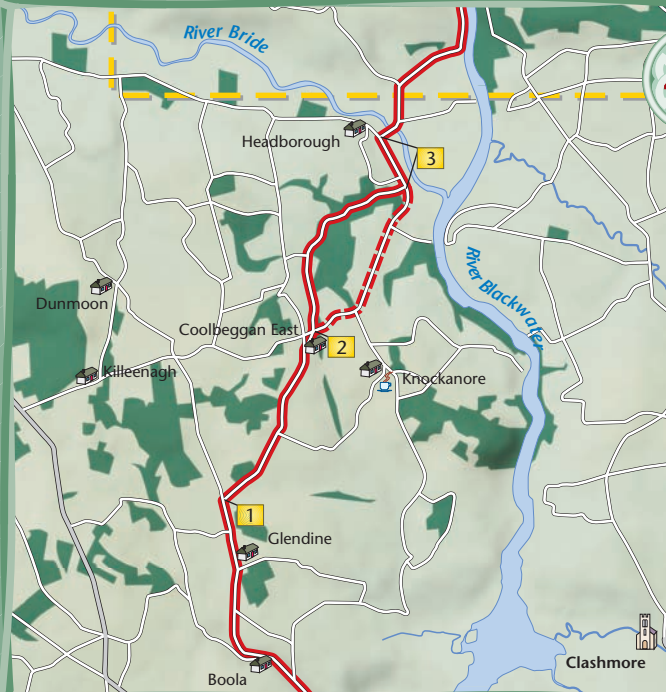

1 Bij rotonde ↙, Centre Park Road. Einde Centre Park Road komt uit op Marina langs water. Na 900 m ↗ begin FP.

2 Einde FP ↙ weg op. Ferry na 5,6 km.

3 Na Ferry ↙.

4 ↗ ri Rossmore. Op volgende kruising rechts aanhouden ri Logan South.

Cork

Een pub in Cork.

1 Over brug ← met de weg mee naar rechts en bij rotonde ↻ (wordt Centre Park Road).

1 In Midleton doorfietsen tot grote rotonde in centrum. Zie stadskaartje.

2 Onduidelijke splitsing rechts aanhouden, daarna \swarrow ri Ladysbridge (1,6 Mile).

3 In Ladysbridge \swarrow en na \pm 600 m \swarrow , na 3,3 km \swarrow bij Ballyhonoek.

- | | | |
|-----------------------------------|--|----------------------------------|
| 1 Op kruising met voorrangsweg ↙. | 2 Op T-kruising met voorrangsweg ↗. | 3 Op rotonde met voorrangsweg ↻. |
| 4 Vlak voor brug ↙. | 5 Op V-splitsing ↗ en weg door dal omhoog over 4,9 km. | |

- | | | |
|----------------------------|-----------|--|
| 1 Schuin ↗ en na 2,9 km ↗. | 2 ↑ of ↗. | 3 Beneden weg door rivierdal volgen, bij brug ↗. |
|----------------------------|-----------|--|