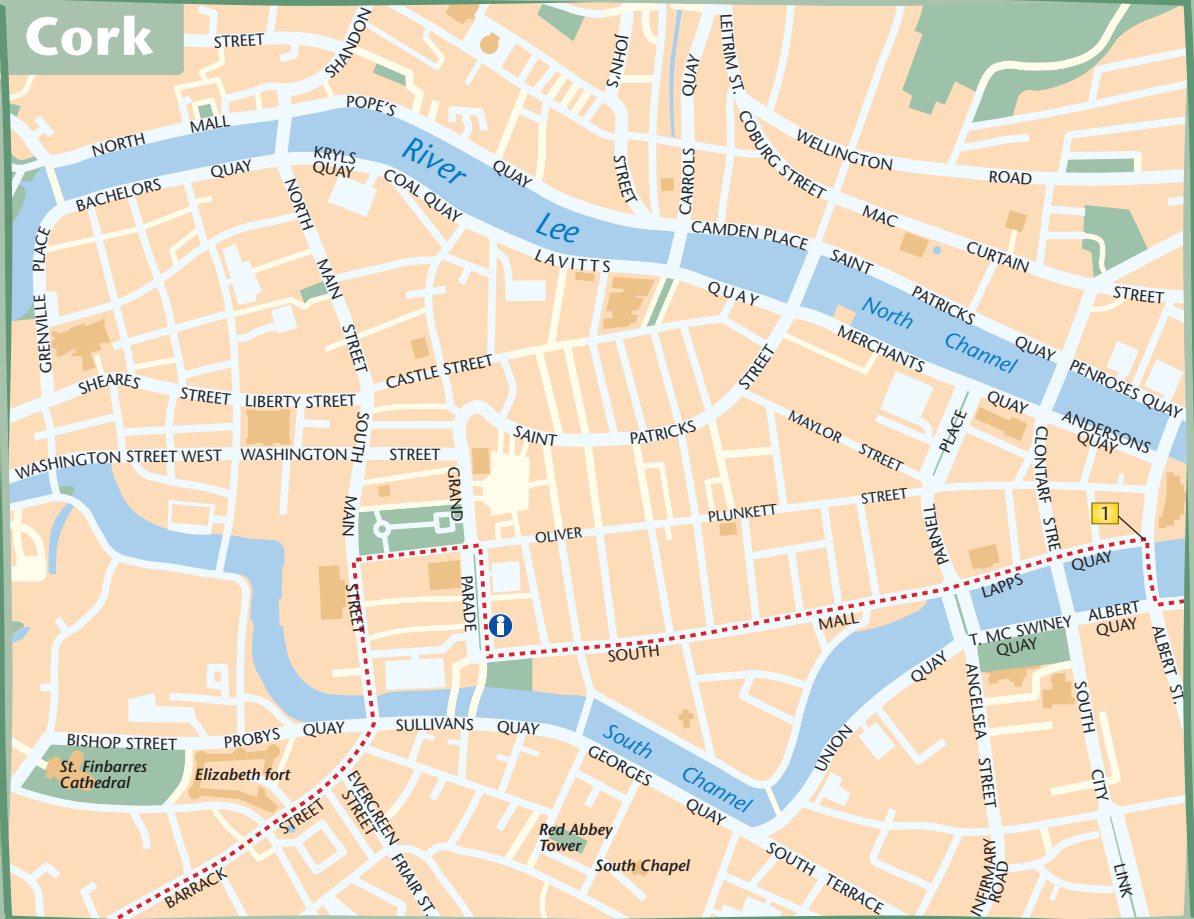

1 Bij rotonde ↙, Centre Park Road. Einde Centre Park Road komt uit op Marina langs water. Na 900 m ↗ begin FP.

2 Einde FP ↙ weg op. Ferry na 5,6 km.

3 Na Ferry ↙.

4 ↗ ri Rossmore. Op volgende kruising rechts aanhouden ri Logan South.

Cork

Een pub in Cork.

1 Over brug ← met de weg mee naar rechts en bij rotonde ↻ (wordt Centre Park Road).

1 In Midleton doorfietsen tot grote rotonde in centrum. Zie stadskaartje.

2 Onduidelijke splitsing rechts aanhouden, daarna \swarrow ri Ladysbridge (1,6 Mile).

3 In Ladysbridge \swarrow en na \pm 600 m \swarrow , na 3,3 km \swarrow bij Ballyhonoek.

- | | | |
|-----------------------------------|--|----------------------------------|
| 1 Op kruising met voorrangsweg ↙. | 2 Op T-kruising met voorrangsweg ↗. | 3 Op rotonde met voorrangsweg ↻. |
| 4 Vlak voor brug ↙. | 5 Op V-splitsing ↗ en weg door dal omhoog over 4,9 km. | |